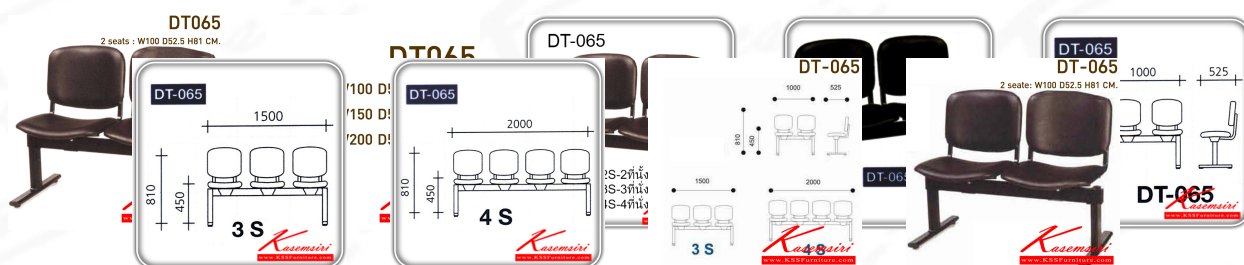

### DT065

2 seats : W100 D52.5 H81 CM.

ชื่อสินค้า : DT-065-2S-3S-4S

หมวดหมู่สินค้า : visitor's chair

แบรนด์สินค้า : VC

รายละเอียด : A VC row chair for 2/3/4 persons with PVC leather/mesh fabric seat and black painted base.

#### DT-065-2S(PVC)

รายละเอียด : A VC row chair for 2 persons with PVC leather seat and black painted base. Dimension (WxDxH) cm : 100x52.5x81

ราคา 4,600 บาท

### DT-065-3S(PVC)

**รายละเอียด :** A VC row chair for 3 persons with PVC leather seat and black painted base. Dimension (WxDxH) cm : 150x52.5x81

ราคา 6,200 บาท

### DT-065-4S(PVC)

**รายละเอียด :** A VC row chair for 4 persons with PVC leather seat and black painted base. Dimension (WxDxH) cm : 200x52.5x81

ราคา 7,900 บาท