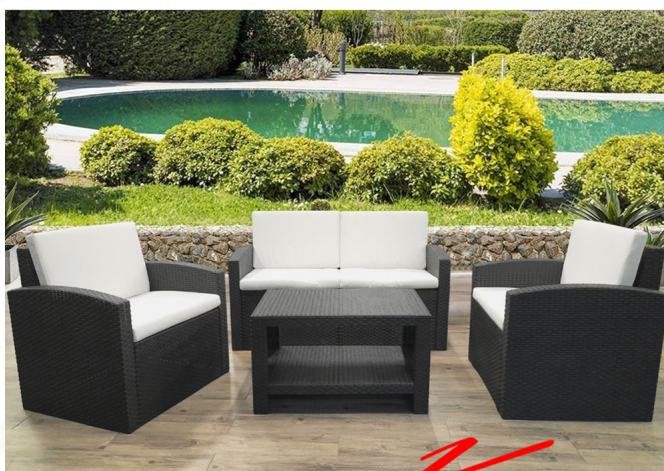

รายการสินค้า 69094::VINO(วีโน)

VINO (วีโน) ชุดโซฟาพลาสติกลายหวาย 2+1+1 ที่นั่ง พร้อมโต๊ะกลาง
2 ที่นั่ง 130 x 62.5 x 72 CM. 1 ที่นั่ง 71.5 x 62.5 x 72 CM. โต๊ะกลาง 78 x 49.5 x 45 CM.

Kasemsiri
www.KSSFurniture.com

ชื่อสินค้า : VINO(วีโน)

หมวดหมู่สินค้า : Outdoor Chairs

แบรนด์สินค้า : BESTCHOICE

รายละเอียด : VINO(วีโน) ชุดโซฟาพลาสติกลายหวาย 2ที่นั่ง,1ที่นั่ง,1ที่นั่ง,โต๊ะกลาง เบสช้อยส์ เก้าอี้สนาม Outdoor

VINO(วีโน)

รายละเอียด : VINO(วีโน) ชุดโซฟาพลาสติกลายหวาย 2ที่นั่ง,1ที่นั่ง,1ที่นั่ง,โต๊ะกลาง เบสช้อยส์ เก้าอี้สนาม Outdoor

ราคา 11,400 บาท