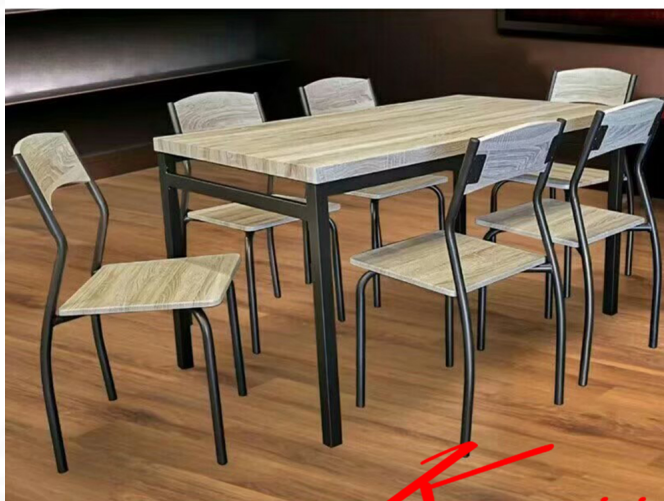

รายการสินค้า 03098::UNION(ยูเนียน)

UNION(ยูเนียน) ชุดโต๊ะอาหาร 6 ที่นั่ง โต๊ะ:W140XD80XH76 CM. เก้าอี้W40XD49XH83 CM.

Kasemsiri
www.KSSFurniture.com

ชื่อสินค้า : UNION(ยูเนียน)

หมวดหมู่สินค้า : Dining Sets

แบรนด์สินค้า : BESTCHOICE

รายละเอียด : UNION(ยูเนียน) ชุดโต๊ะอาหาร 6 ที่นั่ง โต๊ะ ขนาด ก1400xล800xส760มม. เก้าอี้ ขนาด ก400xล490xส830มม. เบสช้อยส์ ชุดโต๊ะอาหาร

UNION(ยูเนียน)

รายละเอียด : UNION(ยูเนียน) ชุดโต๊ะอาหาร 6 ที่นั่ง โต๊ะ ขนาด ก1400xล800xส760มม. เก้าอี้ ขนาด ก400xล490xส830มม. เบสช้อยส์ ชุดโต๊ะอาหาร

ราคา 7,600 บาท