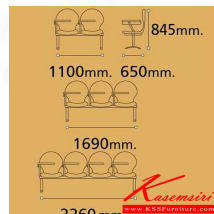

VC678

4 seats: W226 D65 H84.5 CM.

VC678
4 seats: W226 D65 H84.5 CM.

VC678

2 seats: W110 D65 H84.5 CM.
3 seats: W169 D65 H84.5 CM.
4 seats: W226 D65 H84.5 CM.

ชื่อสินค้า : VC-678

หมวดหมู่สินค้า : Lecture Hall Chairs

แบรนด์สินค้า : VC

รายละเอียด : A VC lecture hall chair for 2/3/4 persons with non-covered seat.

VC-678-2S

รายละเอียด : A VC lecture hall chair for 2 persons with non-covered seat. Dimension (WxDxH) cm : 110x65x80

ราคา 4,900 บาท

VC-678-3S

รายละเอียด : A VC lecture hall chair for 3 persons with non-covered seat. Dimension (WxDxH) cm : 169x65x80

ราคา 6,800 บาท

VC-678-4S

รายละเอียด : A VC lecture hall chair for 4 persons with non-covered seat. Dimension (WxDxH) cm : 226x65x80