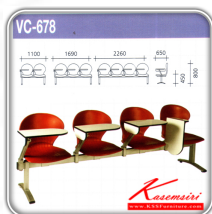

VC678

4 seats: W226 D65 H84.5 CM.

VC678
4 seats: W226 D65 H84.5 CM.

VC678

2 seats: W110 D65 H84.5 CM.
3 seats: W169 D65 H84.5 CM.
4 seats: W226 D65 H84.5 CM.

ชื่อสินค้า : VC-678

หมวดหมู่สินค้า : Lecture Hall Chairs

แบรนด์สินค้า : VC

รายละเอียด : A VC lecture hall chair for 2/3/4 persons with non-covered seat.

VC-678-2S

รายละเอียด : A VC lecture hall chair for 2 persons with non-covered seat. Dimension (WxDxH) cm : 110x65x80

ราคา 4,900 บาท

VC-678-3S

รายละเอียด : A VC lecture hall chair for 3 persons with non-covered seat. Dimension (WxDxH) cm : 169x65x80

ราคา 6,800 บาท

VC-678-4S

รายละเอียด : A VC lecture hall chair for 4 persons with non-covered seat. Dimension (WxDxH) cm : 226x65x80