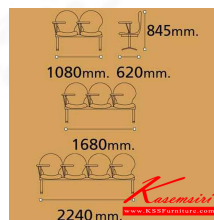

### VC677

4 seats: W224 D62 H84.5 CM.

VC677  
4 seats: W224 D62 H84.5 CM.

VC677

2 seats: W108 D62 H84.5 CM.  
3 seats: W168 D62 H84.5 CM.  
4 seats: W224 D62 H84.5 CM.

ชื่อสินค้า : VC-677

หมวดหมู่สินค้า : Lecture Hall Chairs

### VC-677-2S

รายละเอียด : A VC lecture hall chair for 2 persons with non-covered seat. Dimension (WxDxH) cm : 108x62x80

ราคา 4,200 บาท