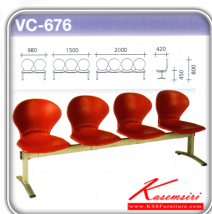

VC676

4 seats: W207 D42 H84.5 CM.

VC676
4 seats: W207 D42 H84.5 CM.

VC676

2 seats: W98 D42 H84.5 CM.
3 seats: W152.5 D42 H84.5 CM.
4 seats: W207 D42 H84.5 CM.

ชื่อสินค้า : VC-676

หมวดหมู่สินค้า : visitor's chair

แบรนด์สินค้า : VC

รายละเอียด : A VC row chair for 2/3/4 persons with non-covered seat.

VC-676-2S

รายละเอียด : A VC row chair for 2 persons with non-covered seat. Dimension (WxDxH) cm : 98x42x80

ราคา 3,000 บาท

VC-676-3S

รายละเอียด : A VC row chair for 3 persons with non-covered seat. Dimension (WxDxH) cm :
150x42x80

ราคา 4,000 บาท

VC-676-4S

รายละเอียด : A VC row chair for 4 persons with non-covered seat. Dimension (WxDxH) cm :
200x42x80