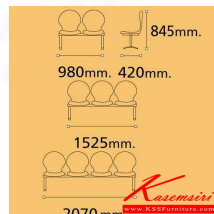

VC676

4 seats: W207 D42 H84.5 CM.

VC676
4 seats: W207 D42 H84.5 CM.

VC676

2 seats: W98 D42 H84.5 CM.
3 seats: W152.5 D42 H84.5 CM.
4 seats: W207 D42 H84.5 CM.

ชื่อสินค้า : VC-676

หมวดหมู่สินค้า : visitor's chair

แบรนด์สินค้า : VC

รายละเอียด : A VC row chair for 2/3/4 persons with non-covered seat.

VC-676-2S

รายละเอียด : A VC row chair for 2 persons with non-covered seat. Dimension (WxDxH) cm : 98x42x80

ราคา 3,000 บาท

VC-676-3S

รายละเอียด : A VC row chair for 3 persons with non-covered seat. Dimension (WxDxH) cm :
150x42x80

ราคา 4,000 บาท

VC-676-4S

รายละเอียด : A VC row chair for 4 persons with non-covered seat. Dimension (WxDxH) cm :
200x42x80