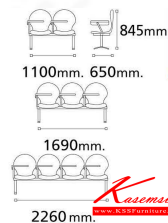

### VC675

4 seats: W226 D65 H84.5 CM.

VC675  
4 seats: W226 D65 H84.5 CM.

VC675

2 seats: W110 D65 H84.5 CM.  
3 seats: W169 D65 H84.5 CM.  
4 seats: W226 D65 H84.5 CM.

VC-675  
4seats:W226 D65 H84.5 CM.

ชื่อสินค้า : VC-675

#### VC-675-2S(PVC)

รายละเอียด : A VC lecture hall chair for 2 persons with PVC leather seat. Dimension (WxDxH) cm : 110x65x80

ราคา 6,100 บาท

#### VC-675-2S(Fabric)

**รายละเอียด :** A VC lecture hall chair for 2 persons with mesh fabric seat. Dimension (WxDxH) cm : 110x65x80

ราคา 6,700 บาท

### VC-675-3S(PVC)

**รายละเอียด :** A VC lecture hall chair for 3 persons with PVC leather seat. Dimension (WxDxH) cm : 169x65x80

ราคา 8,500 บาท