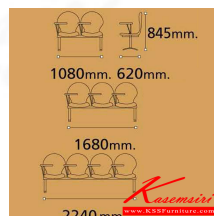

VC674

4 seats: W224 D62 H84.5 CM.

VC674
4 seats: W224 D62 H84.5 CM.

VC674

2 seats: W108 D62 H84.5 CM.
3 seats: W168 D62 H84.5 CM.
4 seats: W224 D62 H84.5 CM.

ชื่อสินค้า : VC-674

หมวดหมู่สินค้า : Lecture Hall Chairs

แบรนด์สินค้า : VC

รายละเอียด : A VC lecture hall chair for 2/3/4 persons with PVC leather/mesh fabric seat.

VC-674-2S(PVC)

รายละเอียด : A VC lecture hall chair for 2 persons with PVC leather seat. Dimension (WxDxH) cm : 108x62x80

ราคา 5,300 บาท

VC-674-2S(Fabric)

รายละเอียด : A VC lecture hall chair for 2 persons with mesh fabric seat. Dimension (WxDxH) cm :
108x62x80

ราคา 5,800 บาท

VC-674-3S(PVC)

รายละเอียด : A VC lecture hall chair for 3 persons with PVC leather seat. Dimension (WxDxH) cm :
168x62x80

ราคา 7,300 บาท

VC-674-3S(Fabric)

รายละเอียด : A VC lecture hall chair for 3 persons with mesh fabric seat. Dimension (WxDxH) cm :
168x62x80

ราคา 8,100 บาท

VC-674-4S(PVC)

รายละเอียด : A VC lecture hall chair for 4 persons with PVC leather seat. Dimension (WxDxH) cm :
224x62x80