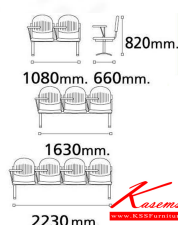

VC659

4 seats: W223 D66 H82 CM.

VC659
4 seats: W223 D66 H82 CM.

VC659

2 seats: W108 D66 H82 CM.
3 seats: W163 D66 H82 CM.
4 seats: W223 D66 H82 CM.

VC-659
4seats:W223 D66 H82 CM.

ชื่อสินค้า : VC-659

หมวดหมู่สินค้า : Lecture Hall Chairs

แบรนด์สินค้า : VC

รายละเอียด : A VC lecture hall chair for 2/3/4 persons with non-covered seat.

VC-659-2S

รายละเอียด : A VC lecture hall chair for 2 persons with non-covered seat. Dimension (WxDxH) cm : 108x65x82

ราคา 4,300 บาท

VC-659-3S

รายละเอียด : A VC lecture hall chair for 3 persons with non-covered seat. Dimension (WxDxH) cm :
163x65x82

ราคา 5,800 บาท

VC-659-4S

รายละเอียด : A VC lecture hall chair for 4 persons with non-covered seat. Dimension (WxDxH) cm :
223x65x82