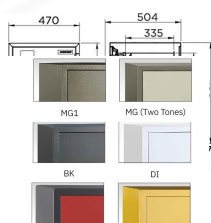

Finish Color: