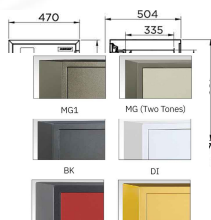

Finish Color:

www.KSSFurniture.com