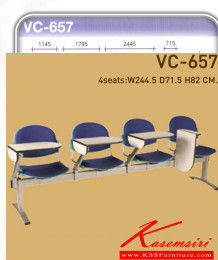

VC657

4 seats: W244.5 D71.5 H82 CM.

VC657
4 seats: W244.5 D71.5 H82 CM.

VC657
2 seats: W114.5 D71.5 H82 CM.
3 seats: W179.5 D71.5 H82 CM.
4 seats: W244.5 D71.5 H82 CM.

VC-657
VC-657
4seats:W244.5 D71.5 H82 CM.

VC-657
2 Seat W144.5xD71.5xH82 CM.
3 Seat W179.5xD71.5xH82 CM.
4 Seat W244.5xD71.5xH82 CM.

820mm.
1145mm. 715mm.
1795mm.
2445mm.

ชื่อสินค้า : VC-657

หมวดหมู่สินค้า : Lecture Hall Chairs

แบรนด์สินค้า : VC

รายละเอียด : A VC lecture hall chair for 2/3/4 persons with PVC leather/mesh fabric seat. Available in 6 colors

VC-657-2S(PVC)

รายละเอียด : A VC lecture hall chair for 2 persons with PVC leather seat. Dimension (WxDxH) cm : 114.5x71.5x82. Available in 6 colors

ราคา 5,800 บาท

VC-657-2S(Fabric)

รายละเอียด : A VC lecture hall chair for 2 persons with mesh fabric seat. Dimension (WxDxH) cm : 114.5x71.5x82. Available in 6 colors

ราคา 6,100 บาท

VC-657-3S(PVC)

รายละเอียด : A VC lecture hall chair for 3 persons with PVC leather seat. Dimension (WxDxH) cm : 179.5x71.5x82. Available in 6 colors

ราคา 7,900 บาท

VC-657-3S(Fabric)

รายละเอียด : A VC lecture hall chair for 3 persons with mesh fabric seat. Dimension (WxDxH) cm : 179.5x71.5x82. Available in 6 colors