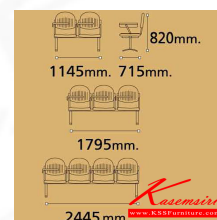

VC657

4 seats: W244.5 D71.5 H82 CM.

VC657
4 seats: W244.5 D71.5 H82 CM.

VC657
2 seats: W114.5 D71.5 H82 CM.
3 seats: W179.5 D71.5 H82 CM.
4 seats: W244.5 D71.5 H82 CM.

VC-657
VC-657
4seats:W244.5 D71.5 H82 CM.

VC-657
2 Seat W144.5xD71.5xH82 CM.
3 Seat W179.5xD71.5xH82 CM.
4 Seat W244.5xD71.5xH82 CM.

820mm.
1145mm. 715mm.
1795mm.
2445mm.

ชื่อสินค้า : VC-657

หมวดหมู่สินค้า : Lecture Hall Chairs

แบรนด์สินค้า : VC

รายละเอียด : A VC lecture hall chair for 2/3/4 persons with PVC leather/mesh fabric seat. Available in 6 colors

VC-657-2S(PVC)

รายละเอียด : A VC lecture hall chair for 2 persons with PVC leather seat. Dimension (WxDxH) cm : 114.5x71.5x82. Available in 6 colors

ราคา 5,800 บาท

VC-657-2S(Fabric)

รายละเอียด : A VC lecture hall chair for 2 persons with mesh fabric seat. Dimension (WxDxH) cm : 114.5x71.5x82. Available in 6 colors

ราคา 6,100 บาท

VC-657-3S(PVC)

รายละเอียด : A VC lecture hall chair for 3 persons with PVC leather seat. Dimension (WxDxH) cm : 179.5x71.5x82. Available in 6 colors

ราคา 7,900 บาท

VC-657-3S(Fabric)

รายละเอียด : A VC lecture hall chair for 3 persons with mesh fabric seat. Dimension (WxDxH) cm : 179.5x71.5x82. Available in 6 colors