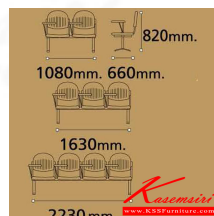

VC656

4 seats: W223 D66 H82 CM.

VC656
4 seats: W223 D66 H82 CM.

VC656

2 seats: W108 D66 H82 CM.
3 seats: W163 D66 H82 CM.
4 seats: W223 D66 H82 CM.

ชื่อสินค้า : VC-656

หมวดหมู่สินค้า : Lecture Hall Chairs

แบรนด์สินค้า : VC

รายละเอียด : A VC lecture hall chair for 2/3/4 persons with PVC leather/mesh fabric seat.

VC-656-2S(PVC)

รายละเอียด : A VC lecture hall chair for 2 persons with PVC leather seat. Dimension (WxDxH) cm : 108x65x82

ราคา 5,000 บาท

VC-656-2S(Fabric)

รายละเอียด : A VC lecture hall chair for 2 persons with mesh fabric seat. Dimension (WxDxH) cm :
108x65x82

ราคา 5,300 บาท

VC-656-3S(PVC)

รายละเอียด : A VC lecture hall chair for 3 persons with PVC leather seat. Dimension (WxDxH) cm :
163x65x82

ราคา 7,000 บาท

VC-656-3S(Fabric)

รายละเอียด : A VC lecture hall chair for 3 persons with mesh fabric seat. Dimension (WxDxH) cm :
163x65x82

ราคา 7,400 บาท

VC-656-4S(PVC)

รายละเอียด : A VC lecture hall chair for 4 persons with PVC leather seat. Dimension (WxDxH) cm :
223x65x82