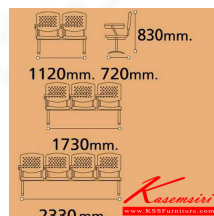

VC642

4 seats: W233 D72 H83 CM.

VC642
4 seats: W233 D72 H83 CM.

VC642

2 seats: W112 D72 H83 CM.
3 seats: W173 D72 H83 CM.
4 seats: W233 D72 H83 CM.

ชื่อสินค้า : VC-642

หมวดหมู่สินค้า : Lecture Hall Chairs

แบรนด์สินค้า : VC

รายละเอียด : A VC lecture hall chair for 2/3/4 persons with PVC leather seat.

VC-642-2S

รายละเอียด : A VC lecture hall chair for 2 persons with PVC leather seat. Dimension (WxDxH) cm : 112x72x83

ราคา 5,100 บาท

VC-642-3S

รายละเอียด : A VC lecture hall chair for 3 persons with PVC leather seat. Dimension (WxDxH) cm :
173x72x83

ราคา 7,200 บาท

VC-642-4S

รายละเอียด : A VC lecture hall chair for 4 persons with PVC leather seat. Dimension (WxDxH) cm :
233x72x83