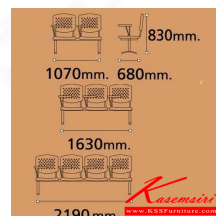

### VC641

4 seats: W219 D68 H83 CM.

**VC641**  
2 seats: W107 D68 H83 CM.  
3 seats: W163 D68 H83 CM.  
4 seats: W219 D68 H83 CM.

ชื่อสินค้า : VC-641

หมวดหมู่สินค้า : Lecture Hall Chairs

แบรนด์สินค้า : VC

รายละเอียด : A VC lecture hall chair for 2/3/4 persons with non-covered seat.

#### VC-641-4S

รายละเอียด : A VC lecture hall chair for 4 persons with non-covered seat. Dimension (WxDxH) cm : 219x68x83

ราคา 4,300 บาท

#### VC-641-3S

**รายละเอียด :** A VC lecture hall chair for 3 persons with non-covered seat. Dimension (WxDxH) cm :  
163x68x83

ราคา 6,100 บาท

### VC-641-2S

**รายละเอียด :** A VC lecture hall chair for 2 persons with non-covered seat. Dimension (WxDxH) cm :  
107x68x83

ราคา 7,700 บาท

บริษัท เกษมศิริเฟอร์นิเจอร์ จำกัด

เวลาทำการ 9:00-18:00 น. ทุกวันอาทิตย์