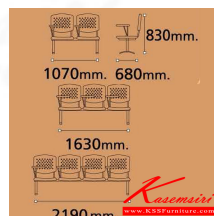

### VC641

4 seats: W219 D68 H83 CM.

**VC641**  
2 seats: W107 D68 H83 CM.  
3 seats: W163 D68 H83 CM.  
4 seats: W219 D68 H83 CM.

ชื่อสินค้า : VC-641

หมวดหมู่สินค้า : Lecture Hall Chairs

แบรนด์สินค้า : VC

รายละเอียด : A VC lecture hall chair for 2/3/4 persons with non-covered seat.

#### VC-641-4S

รายละเอียด : A VC lecture hall chair for 4 persons with non-covered seat. Dimension (WxDxH) cm : 219x68x83

ราคา 4,300 บาท

#### VC-641-3S

**รายละเอียด :** A VC lecture hall chair for 3 persons with non-covered seat. Dimension (WxDxH) cm :  
163x68x83

ราคา 6,100 บาท

### VC-641-2S

**รายละเอียด :** A VC lecture hall chair for 2 persons with non-covered seat. Dimension (WxDxH) cm :  
107x68x83

ราคา 7,700 บาท

บริษัท เกษมศิริเฟอร์นิเจอร์ จำกัด

เวลาทำการ 9:00-18:00 น. ทุกวันอาทิตย์