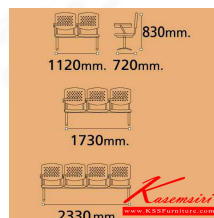

VC639

4 seats: W233 D72 H83 CM.

VC639
4 seats: W233 D72 H83 CM.

VC639

2 seats: W112 D72 H83 CM.
3 seats: W173 D72 H83 CM.
4 seats: W233 D72 H83 CM.

ชื่อสินค้า : VC-639-2S-3S-4S

หมวดหมู่สินค้า : Lecture Hall Chairs

แบรนด์สินค้า : VC

รายละเอียด : A VC lecture hall chair for 2/3/4 persons with PVC leather/mesh fabric seat.

VC-639-2S(PVC)

รายละเอียด : A VC lecture hall chair for 2 persons with PVC leather seat. Dimension (WxDxH) cm : 112x72x83

ราคา 5,400 บาท

VC-639-2S(Fabric)

รายละเอียด : A VC lecture hall chair for 2 persons with mesh fabric seat. Dimension (WxDxH) cm : 112x72x83

ราคา 5,500 บาท

VC-639-3S(PVC)

รายละเอียด : A VC lecture hall chair for 3 persons with PVC leather seat. Dimension (WxDxH) cm : 173x72x83

ราคา 7,600 บาท

VC-639-3S(Fabric)

รายละเอียด : A VC lecture hall chair for 3 persons with mesh fabric seat. Dimension (WxDxH) cm : 173x72x83

ราคา 7,800 บาท

VC-639-4S(PVC)

รายละเอียด : A VC lecture hall chair for 4 persons with PVC leather seat. Dimension (WxDxH) cm : 233x72x83