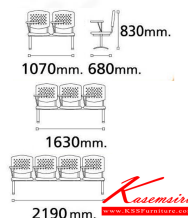

### VC638

4 seats: W219 D68 H83 CM.

**VC638**  
2 seats: W107 D68 H83 CM.  
3 seats: W163 D68 H83 CM.  
4 seats: W219 D68 H83 CM.

ชื่อสินค้า : VC-638

หมวดหมู่สินค้า : Lecture Hall Chairs

แบรนด์สินค้า : VC

รายละเอียด : A VC lecture hall chair for 2/3/4 persons with PVC leather/mesh fabric seat.

#### VC-638-2S(PVC)

รายละเอียด : A VC lecture hall chair for 2 persons with PVC leather seat. Dimension (WxDxH) cm : 107x68x83

ราคา 4,700 บาท

### VC-638-3S(PVC)

**รายละเอียด :** A VC lecture hall chair for 3 persons with PVC leather seat. Dimension (WxDxH) cm : 163x68x83

ราคา 6,300 บาท

### VC-638-4S(PVC)

**รายละเอียด :** A VC lecture hall chair for 4 persons with PVC leather seat. Dimension (WxDxH) cm : 219x68x83

ราคา 8,300 บาท