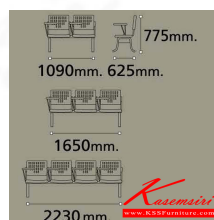

ชื่อสินค้า : VC-622

หมวดหมู่สินค้า : Lecture Hall Chairs

แบรนด์สินค้า : VC

รายละเอียด : A VC lecture hall chair for 2/3/4 persons with PVC leather/mesh fabric seat and chrome base.

VC-622-2S(Non-covered)

รายละเอียด : A VC lecture hall chair for 2 persons with non-covered seat and chrome base.

Dimension (WxDxH) cm : 109x62.5x77.5

ราคา 4,900 บาท