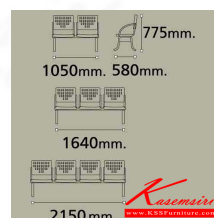

VC621

3 seats : W164 D58 H77.5 CM.

Kasemsiri
www.KSSFurniture.com

Kasemsiri
www.KSSFurniture.com

VC621
2 seats : W105 D58 H77.5 CM.
3 seats : W164 D58 H77.5 CM.
4 seats : W215 D58 H77.5 CM.

Kasemsiri
www.KSSFurniture.com

Kasemsiri
www.KSSFurniture.com

ชื่อสินค้า : VC-621

หมวดหมู่สินค้า : visitor's chair

แบรนด์สินค้า : VC

รายละเอียด : A VC row chair for 2/3/4 persons with armrest and non-covered seat.

VC-621-2S

รายละเอียด : A VC row chair for 2 persons with armrest and non-covered seat. Dimension (WxDxH) cm : 105x58x77.5

ราคา 4,500 บาท

VC-621-3S

รายละเอียด : A VC row chair for 3 persons with armrest and non-covered seat. Dimension (WxDxH)
cm : 164x58x77.5

ราคา 6,000 บาท

VC-621-4S

รายละเอียด : A VC row chair for 4 persons with armrest and non-covered seat. Dimension (WxDxH)
cm : 215x58x77.5