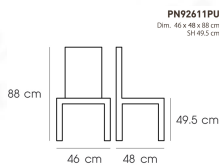

PN92611PU
Dim. 46 x 48 x 88 cm
SH 49.5 cm

ชื่อสินค้า : PN92611PU

หมวดหมู่สินค้า : Colorful Chairs

แบรนด์สินค้า : PIONEER

รายละเอียด : ดีไซน์สวยงาม มีความแข็งแรง ทนทาน ใช้ตกแต่งบ้านได้เป็นอย่างดี ให้ความสวยงามตามแบบฉบับที่เจ้าของบ้านต้องการ เหมาะกับการใช้งานภายในอาคาร โครงสร้างเป็นไม้ทั้งตัวเพิ่มความสบายด้วยเบาะ-PU พนักพิงเป็นหวายสานเพิ่มความนุ่มนวล รูปลักษณ์ให้ความอบอุ่น ไพโรโอเนีย เก้าอี้

PN92611PU

รายละเอียด : ดีไซน์สวยงาม มีความแข็งแรง ทนทาน ใช้ตกแต่งบ้านได้เป็นอย่างดี ให้ความสวยงามตามแบบฉบับที่เจ้าของบ้านต้องการ เหมาะกับการใช้งานภายในอาคาร โครงสร้างเป็นไม้ทั้งตัวเพิ่มความสบายด้วยเบาะ-PU พนักพิงเป็นหวายสานเพิ่มความนุ่มนวล รูปลักษณ์ให้ความอบอุ่น ไพโรโอเนีย เก้าอี้