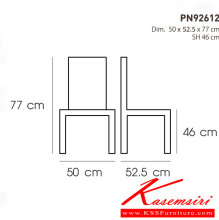

PN92612

Dim. 50 x 52.5 x 77 cm

SH 46 cm

color : Beech wood

ชื่อสินค้า : PN92612

หมวดหมู่สินค้า : Colorful Chairs

แบรนด์สินค้า : PIONEER

รายละเอียด : ดีไซน์สวยงาม มีความแข็งแรง ทนทาน ใช้ตกแต่งบ้านได้เป็นอย่างดี ให้ความสวยงามตามแบบฉบับที่เจ้าของบ้านต้องการ เหมาะกับการใช้งานภายในอาคาร โครงสร้างเป็นไม้ทั้งหมดเพิ่มความสบายด้วยเบาะผ้า รูปลักษณะให้ความอบอุ่น โพรโอเนี่ย เก้าอี้แฟชั่น