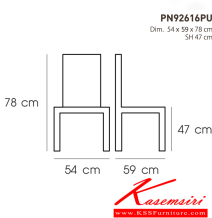

Kasemsiri
KSSFurniture.com

www.kssfurniture.com

Tel : 02-403-1044, 02-403-1055

Mobile : 083-082-8212

Fax : 02-403-1094

Email : kssfurntiure2u@hotmail.com

หยุดทุกวันอาทิตย์ เปิด 9.00-18.00

รายการสินค้า 62003::PN92616PU