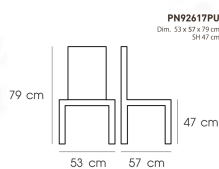

## รายการสินค้า 42009::PN92617PU

**PN92617PU**

Dim. 53 x 57 x 79 cm  
SH 47 cm

*Kasemsiri*  
www.KSSFurniture.com

**PN92617PU**

Dim. 53 x 57 x 79 cm  
SH 47 cm

**PN92617PU**

Dim. 53 x 57 x 79 cm  
SH 47 cm