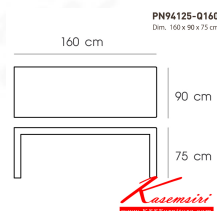

### PN94125-Q160

Dim. 160 x 90 x 75 cm

color : wood

**Kasemsiri**  
www.KSSFurniture.com

ชื่อสินค้า : PN94125-Q160

หมวดหมู่สินค้า : Sofa Tables

แบรนด์สินค้า : PIONEER

รายละเอียด : โต๊ะกินข้าว หน้าโต๊ะเป็นไม้ MDF ขาเป็นเหล็กพ่นสี หน้าโต๊ะทรงเหลี่ยมพื้นผ้าขนาด 90x160 ซม. เคลือบง่าย ทนทาน น้ำหนักเบา เหมาะกับใช้งานภายใน ดีไซน์สวย เป็นแบบ industrial loft ไซส์โอเนี่ย โต๊ะกลางโซฟา

### PN94125-Q160 (wood)

รายละเอียด : โต๊ะกินข้าว หน้าโต๊ะเป็นไม้ MDF ขาเป็นเหล็กพ่นสี หน้าโต๊ะทรงเหลี่ยมพื้นผ้าขนาด 90x160 ซม. เคลือบง่าย ทนทาน น้ำหนักเบา เหมาะกับใช้งานภายใน ดีไซน์สวย เป็นแบบ industrial loft ไซส์โอเนี่ย โต๊ะกลางโซฟา