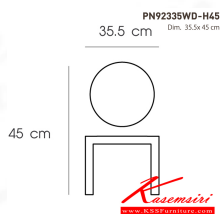

PN92335WD-H45
Dim. 35.5x 45 cm

ชื่อสินค้า : PN92335WD-H45

หมวดหมู่สินค้า : Bar Stools

แบรนด์สินค้า : PIONEER

รายละเอียด : ดีไซน์สวยงาม มีความแข็งแรง ทนทาน ใช้ตกแต่งบ้านได้เป็นอย่างดี

ให้ความสวยงามตามแบบฉบับที่เจ้าของบ้านต้องการ เหมาะกับการใช้งานภายในอาคาร โครงสร้างเป็นไม้ทั้งตัว
รูปลักษณ์ให้ความอบอุ่น สไตล์มินิมอล ไซโรเนีย เก้าอี้บาร์

PN92335WD-H45

รายละเอียด : ดีไซน์สวยงาม มีความแข็งแรง ทนทาน ใช้ตกแต่งบ้านได้เป็นอย่างดี

ให้ความสวยงามตามแบบฉบับที่เจ้าของบ้านต้องการ เหมาะกับการใช้งานภายในอาคาร โครงสร้างเป็นไม้ทั้งตัว
รูปลักษณ์ให้ความอบอุ่น สไตล์มินิมอล ไซโรเนีย เก้าอี้บาร์

ราคา 4,100 บาท