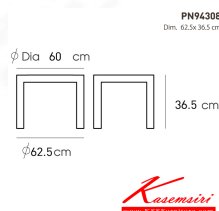

PN94308

Dim. 62.5x 36.5 cm

color : Black

PN94308
Dim. 62.5x 36.5 cm
color - Black

PN94308
Dim. 62.5x 36.5 cm
color - White

PN94308
Dim. 62.5x 36.5 cm

ชื่อสินค้า : PN94308

หมวดหมู่สินค้า : Sofa Tables