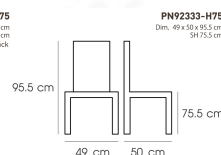

PN92333-H75
Dim. 49 x 50 x 95.5 cm
SH 75.5 cm

Kasemsiri
www.KSSFurniture.com

Kasemsiri
www.KSSFurniture.com

Kasemsiri
www.KSSFurniture.com

ชื่อสินค้า : PN92333-H75

หมวดหมู่สินค้า : Bar Stools

แบรนด์สินค้า : PIONEER

รายละเอียด : เก้าอี้บาร์ ใช้งานกับโต๊ะหรือเคาน์เตอร์ที่มีความสูง ดีไซน์สวย รูปทรงทันสมัย แข็งแรงทนทาน ที่นั่งเป็นพลาสติกขาเป็นเหล็กเพิ่มความแข็งแรงมั่นคง โปรโอเนีย เก้าอี้บาร์

PN92333-H75(White)

รายละเอียด : เก้าอี้บาร์ ใช้งานกับโต๊ะหรือเคาน์เตอร์ที่มีความสูง ดีไซน์สวย รูปทรงทันสมัย แข็งแรงทนทาน ที่นั่งเป็นพลาสติกขาเป็นเหล็กเพิ่มความแข็งแรงมั่นคง โปรโอเนีย เก้าอี้บาร์

ราคา 2,200 บาท