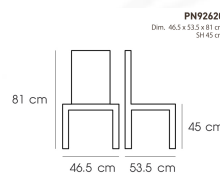

PN92620
Dim. 46.5 x 53.5 x 81 cm
SH 45 cm

Kasemsiri
www.KSSFurniture.com

ชื่อสินค้า : PN92620

หมวดหมู่สินค้า : Colorful Chairs

แบรนด์สินค้า : PIONEER

รายละเอียด : เก้าอี้ดีไซน์ใหม่ สไตล์โมเดิร์น สีสันสบายตา มีความแข็งแรง เหนียว ทนทาน ทนต่อรอยขีดข่วน น้ำหนักเบาสะดวกในการเคลื่อนย้าย ทำความสะอาดง่าย โปรโอเนีย เก้าอี้แฟชั่น

PN92620 (White)

รายละเอียด : เก้าอี้ดีไซน์ใหม่ สไตล์โมเดิร์น สีสันสบายตา มีความแข็งแรง เหนียว ทนทาน ทนต่อรอยขีดข่วน น้ำหนักเบาสะดวกในการเคลื่อนย้าย ทำความสะอาดง่าย โปรโอเนีย เก้าอี้แฟชั่น

ราคา 1,900 บาท