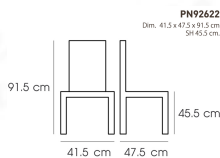

PN92622
Dim. 41.5 x 47.5 x 91.5 cm
SH 45.5 cm

Kasemsiri
www.KSSFurniture.com

Kasemsiri
www.KSSFurniture.com

ชื่อสินค้า : PN92622

หมวดหมู่สินค้า : Colorful Chairs

แบรนด์สินค้า : PIONEER

รายละเอียด : เก้าอี้ดีไซน์ใหม่ สไตล์โมเดิร์น วัสดุเหมาะสมใช้งานจัดเลี้ยง มีความแข็งแรง เหนียว ทนทาน ทนต่อรอยขีดข่วน น้ำหนักเบาสะดวกในการเคลื่อนย้าย ทำความสะอาดง่าย สามารถเสริมเบาะผ้าหรือเบาะหนังได้ตามความเหมาะสม โปรโอเนีย เก้าอี้แฟชั่น

PN92622 (ไม่มีเบาะนั่ง)

รายละเอียด : เก้าอี้ดีไซน์ใหม่ สไตล์โมเดิร์น วัสดุเหมาะสมใช้งานจัดเลี้ยง มีความแข็งแรง เหนียว ทนทาน ทนต่อรอยขีดข่วน น้ำหนักเบาสะดวกในการเคลื่อนย้าย ทำความสะอาดง่าย สามารถเสริมเบาะผ้าหรือเบาะหนังได้ตามความเหมาะสม โปรโอเนีย เก้าอี้แฟชั่น

ราคา 3,000 บาท