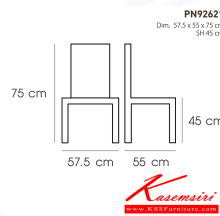

PN92621
Dim. 57.5 x 55 x 75 cm
SH 45 cm

ชื่อสินค้า : PN92621

หมวดหมู่สินค้า : Colorful Chairs

แบรนด์สินค้า : PIONEER

รายละเอียด : เก้าอี้ดีไซน์ใหม่ สไตล์โมเดิร์น สีสันสบายตา มีความแข็งแรง เหนียว ทนทาน ทนต่อรอยขีดข่วน น้ำหนักเบาสะดวกในการเคลื่อนย้าย ทำความสะอาดง่าย โปรโอเนีย เก้าอี้แฟชั่น

PN92621 (Black)

รายละเอียด : เก้าอี้ดีไซน์ใหม่ สไตล์โมเดิร์น สีสันสบายตา มีความแข็งแรง เหนียว ทนทาน ทนต่อรอยขีดข่วน น้ำหนักเบาสะดวกในการเคลื่อนย้าย ทำความสะอาดง่าย โปรโอเนีย เก้าอี้แฟชั่น

ราคา 2,200 บาท