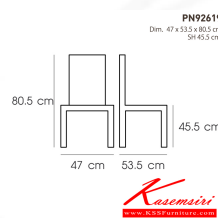

PN92619
Dim. 47 x 53.5 x 80.5 cm
SH 45.5 cm

ชื่อสินค้า : PN92619

หมวดหมู่สินค้า : Colorful Chairs

แบรนด์สินค้า : PIONEER

รายละเอียด : เป็นเก้าอี้ที่ใช้งานได้ทั้ง indoor และ outdoor ดีไซน์ใหม่ สไตลโมเดิร์น สีสนสบายตา มีความแข็งแรง เหนียว ทนทาน ทนต่อรอยขีดข่วน น้ำหนักเบาสะดวกในการเคลื่อนย้าย ทำความสะอาดง่าย รับน้ำหนักได้สูงสุด120 กิโลกรัม โปรโอเนีย เก้าอี้แฟชั่น

PN92619 (Yellow)

รายละเอียด : เป็นเก้าอี้ที่ใช้งานได้ทั้ง indoor และ outdoor ดีไซน์ใหม่ สไตลโมเดิร์น สีสนสบายตา มีความแข็งแรง เหนียว ทนทาน ทนต่อรอยขีดข่วน น้ำหนักเบาสะดวกในการเคลื่อนย้าย ทำความสะอาดง่าย รับน้ำหนักได้สูงสุด120 กิโลกรัม โปรโอเนีย เก้าอี้แฟชั่น

ราคา 2,200 บาท