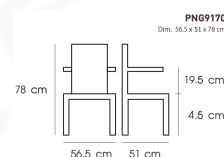

## รายการสินค้า 17072::PNG9170

**PNG9170**

Dim. 56.5 x 51 x 78 cm

color : Beige

*Kasemsiri*  
www.KSSFurniture.com

**PNG9170**  
Dim. 56.5 x 51 x 78 cm  
color : beige

*Kasemsiri*  
www.KSSFurniture.com

**PNG9170**  
Dim. 56.5 x 51 x 78 cm  
color : white

*Kasemsiri*  
www.KSSFurniture.com

**PNG9170**  
Dim. 56.5 x 51 x 78 cm  
color : light blue

*Kasemsiri*  
www.KSSFurniture.com

**PNG9170**  
Dim. 56.5 x 51 x 78 cm  
color : grey

*Kasemsiri*  
www.KSSFurniture.com