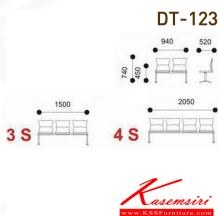

### DT123

4 seats : W205 D52 H74 CM.

*Kasemsiri*  
www.KSSFurniture.com

**DT123**  
2 seats : W94 D52 H74 CM.  
3 seats : W150 D52 H74 CM.  
4 seats : W205 D52 H74 CM.

*Kasemsiri*  
www.KSSFurniture.com

*Kasemsiri*  
www.KSSFurniture.com

#### DT-123-2S

รายละเอียด : A VC row chair for 2 persons with plastic seat and black painted base. Dimension (WxDxH) cm : 94x52x74

ราคา 2,900 บาท

#### DT-123-3S

**รายละเอียด :** A VC row chair for 3 persons with plastic seat and black painted base. Dimension (WxDxH) cm : 150x52x74

ราคา 3,800 บาท

### DT-123-4S

**รายละเอียด :** A VC row chair for 4 persons with plastic seat and black painted base. Dimension (WxDxH) cm : 205x52x74

ราคา 4,700 บาท

บริษัท เกษมศิริเฟอร์นิเจอร์ จำกัด

เวลาทำการ 9:00-18:00 น. ทุกวันอาทิตย์