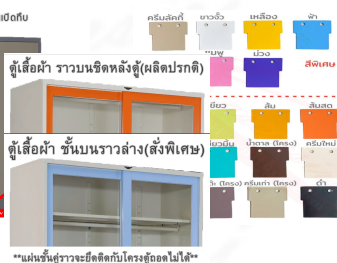

ภาพจำลอง

ชื่อสินค้า : WD3FSM

หมวดหมู่สินค้า : Steel Wardrobes

แบรนด์สินค้า : Elegant

รายละเอียด : ตู้เสื้อผ้าเหล็กบานเปิดทึบ ขนาด 3 ฟุต กลาง ภายในมีราวแขวนและแผ่นชั้น 1

แผ่น(ราวบนชนิดหลัง)(สั่งทำพิเศษชั้นบนราวล่างยึดโครง) ขนาด ก920x530xส1225มม.

เลือกได้ทั้งสีมาตรฐานและสีสั่งพิเศษ ตู้เสื้อผ้าเหล็ก อีลิแกนต์

WD3FDSM

รายละเอียด : ตู้เสื้อผ้าเหล็กบานเปิดทึบ ขนาด 3 ฟุต กลาง ภายในมีราวแขวนและแผ่นชั้น 1

แผ่น(ราวบนชนิดหลัง)(สั่งทำพิเศษชั้นบนราวล่างยึดโครง) ขนาด ก920x530xส1225มม.

เลือกได้ทั้งสีมาตรฐานและสีสั่งพิเศษ ตู้เสื้อผ้าเหล็ก อีลิแกนต์