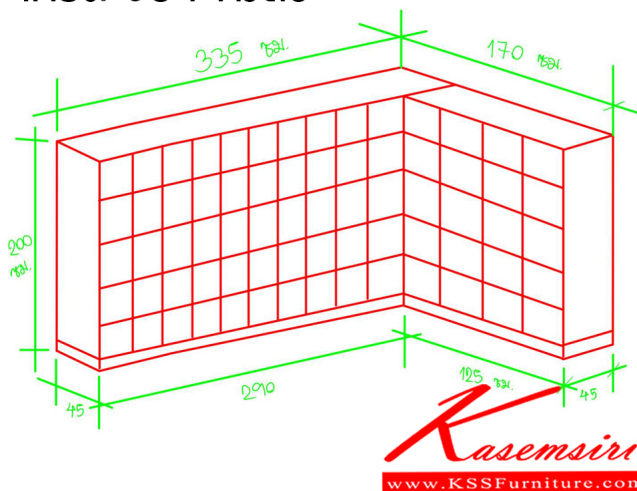

SPD-LK70K

เกรด 304 กิ่งตัว

ชื่อสินค้า : SPD-LK70K

หมวดหมู่สินค้า : ตู้สแตนเลส

แบรนด์สินค้า : SPD

รายละเอียด : ตู้ลือคเกอร์สแตนเลส 70 ช่อง ขนาด ก(335+170)xล45xส200 ซม.

ขนาดช่องประตูกว้างประมาณ 24-25 ซม. ช่องสูงประมาณ 33-34 ซม. สแตนเลสเกรด 304หนา 1 มม. ทั้งใบ มีมือจับตัวซี กุญแจล็อค บานพับยาว แม่เหล็กก้ำมปู ทุกบาน เอสพีดี ตู้สแตนเลส

SPD-LK70K (งานนอกแบบ)

รายละเอียด : ตู้ลือคเกอร์สแตนเลส 70 ช่อง ขนาด ก(335+170)xล45xส200 ซม.

ขนาดช่องประตูกว้างประมาณ 24-25 ซม. ช่องสูงประมาณ 33-34 ซม. สแตนเลสเกรด 304หนา 1 มม. ทั้งใบ มีมือจับตัวซี กุญแจล็อค บานพับยาว แม่เหล็กก้ำมปู ทุกบาน เอสพีดี ตู้สแตนเลส