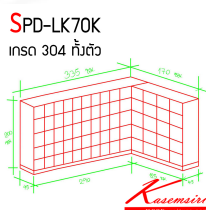

Kasemsiri
KSSFurniture.com

www.kssfurniture.com

Tel : 02-403-1044, 02-403-1055

Mobile : 083-082-8212

Fax : 02-403-1094

Email : kssfurntiure2u@hotmail.com

หยุดทุกวันอาทิตย์ เปิด 9.00-18.00

รายการสินค้า 81071::SPD-LK70K

SPD-LK70K

เกรด 304 กิ่งตัว

ชื่อสินค้า : SPD-LK70K

หมวดหมู่สินค้า : ตู้สแตนเลส

แบรนด์สินค้า : SPD

รายละเอียด : ตู้ลือคเกอร์สแตนเลส 70 ช่อง ขนาด ก(335+170)xล45xส200 ซม.

ขนาดช่องประตูกว้างประมาณ 24-25 ซม. ช่องสูงประมาณ 33-34 ซม. สแตนเลสเกรด 304หนา 1 มม. ทั้งใบ มีมือจับตัวซี กุญแจล็อค บานพับยาว แม่เหล็กก้ำมปู ทุกบาน เอสพีดี ตู้สแตนเลส

SPD-LK70K (งานนอกแบบ)

รายละเอียด : ตู้ลือคเกอร์สแตนเลส 70 ช่อง ขนาด ก(335+170)xล45xส200 ซม.

ขนาดช่องประตูกว้างประมาณ 24-25 ซม. ช่องสูงประมาณ 33-34 ซม. สแตนเลสเกรด 304หนา 1 มม. ทั้งใบ มีมือจับตัวซี กุญแจล็อค บานพับยาว แม่เหล็กก้ำมปู ทุกบาน เอสพีดี ตู้สแตนเลส