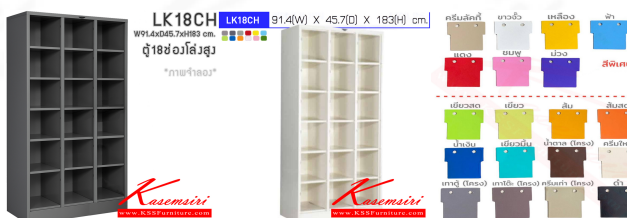

## รายการสินค้า 39021::LK18CH

### LK18CH

W91.4xD45.7xH183 cm.

ตู้ 18 ช่อง ไล่สูง

\*ภาพจำลอง\*

*Kasemsiri*  
www.KSSFurniture.com

ชื่อสินค้า : LK18CH

หมวดหมู่สินค้า : Steel Lockers

แบรนด์สินค้า : Elegant

รายละเอียด : ตู้ล็อกเกอร์ 18 ช่องไล่สูงไม่มีประตู ขนาด ก914xล457xส1830 มม.

โครงตู้สั่งสี(เทา,ครีม,น้ำตาล,ดำ) แผ่นชั้นเลือกได้ทั้งสีมาตรฐานและสีพิเศษ ตู้ล็อกเกอร์เหล็ก อีลิแกนต์

### LK18CH

รายละเอียด : ตู้ล็อกเกอร์ 18 ช่องไล่สูงไม่มีประตู ขนาด ก914xล457xส1830 มม.

โครงตู้สั่งสี(เทา,ครีม,น้ำตาล,ดำ) แผ่นชั้นเลือกได้ทั้งสีมาตรฐานและสีพิเศษ ตู้ล็อกเกอร์เหล็ก อีลิแกนต์

ราคา 7,000 บาท