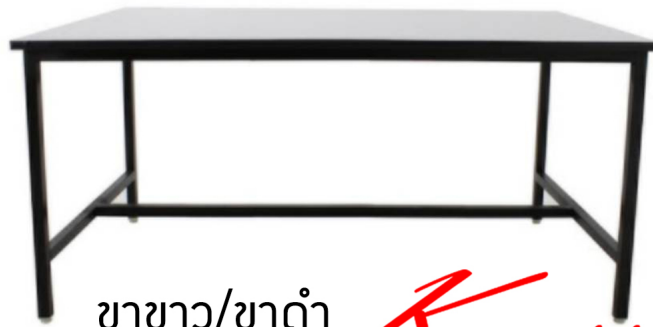

รายการสินค้า 67017::FTO4B

FTO4B	ขนาด ลึก(d45)	ขนาด ลึก(d60)	ขนาด ลึก(d75)
	45x120x(สูง50,55,75)	60x120x(สูง50,55,75)	75x120x(สูง50,55,75)
	45x150x(สูง50,55,75)	60x150x(สูง50,55,75)	75x150x(สูง50,55,75)
	45x180x(สูง50,55,75)	60x180x(สูง50,55,75)	75x180x(สูง50,55,75)

โต๊ะโรงอาหาร หน้าขาว เสริมคาน 4 ขา หน้าเพราะโครง
โปรดระบุความสูงและสีขา

ขาขาว/ขาดำ

ขาขาว/ขาดำ

ชื่อสินค้า : FTO4B

หมวดหมู่สินค้า : Wooden Dining Tables

แบรนด์สินค้า : Elegant

รายละเอียด : โต๊ะโรงอาหาร หน้าขาว เสริมคาน4ขา หน้าเพราะโครง เลือกลง(ขาสีขาว,ขาสีดำ)

เลือกความสูงที่ต้องการ อีลิแกนต์ โต๊ะอาหารไม้

FTO4B1848

รายละเอียด : ขนาด D45xW120xH50,55,75 ซม. โต๊ะโรงอาหาร หน้าขาว เสริมคาน4ขา หน้าเพราะโครง
เลือกลง(ขาสีขาว,ขาสีดำ) เลือกความสูงที่ต้องการ อีลิแกนต์ โต๊ะอาหารไม้

ราคา 1,700 บาท