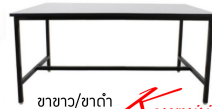

ขาขาว/ขาดำ

ชื่อสินค้า : FTO4B

หมวดหมู่สินค้า : Wooden Dining Tables

แบรนด์สินค้า : Elegant

รายละเอียด : โต๊ะโรงอาหาร หน้าขาว เสริมคาน4ขา หน้าเพราะโครง เลือกลง(ขาสีขาว,ขาสีดำ)

เลือกความสูงที่ต้องการ อีลิแกนต์ โต๊ะอาหารไม้

FTO4B1848

รายละเอียด : ขนาด D45xW120xH50,55,75 ซม. โต๊ะโรงอาหาร หน้าขาว เสริมคาน4ขา หน้าเพราะโครง
เลือกลง(ขาสีขาว,ขาสีดำ) เลือกความสูงที่ต้องการ อีลิแกนต์ โต๊ะอาหารไม้

ราคา 1,700 บาท