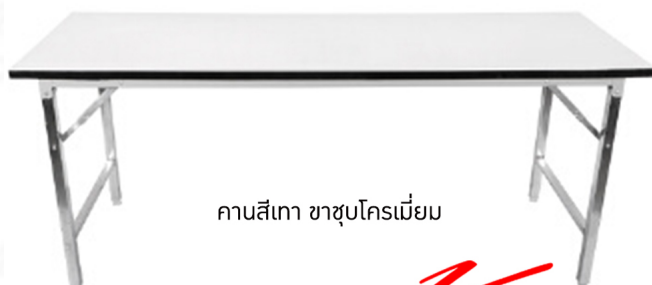

Kasemsiri
KSSFurniture.com

www.kssfurniture.com

Tel : 02-403-1044, 02-403-1055

Mobile : 083-082-8212

Fax : 02-403-1094

Eamil : kssfurntiure2u@hotmail.com

หยุดทุกวันอาทิตย์ เปิด 9.00-18.00

รายการสินค้า 71028::MTP

MTP

ขนาด ลึก(d45)	ขนาด ลึก(d60)	ขนาด ลึก(d75)
45x120x75	60x120x75	75x120x75
45x150x75	60x150x75	75x150x75
45x180x75	60x180x75	75x180x75

โต๊ะประชุมไม้ปาร์ติเกิล(ต้น) หน้าไฟเมก้าขาว

คานสีเทา ขาซุบโครเมียม

ชื่อสินค้า : MTP

หมวดหมู่สินค้า : Multipurpose Tables white

แบรนด์สินค้า : Elegant

รายละเอียด : โต๊ะพับอเนกประสงค์ไม้ปาร์ติเกิล(หน้าต้น)ไฟเมก้าขาว คานสีเทาและขาซุบโครเมียม อีลีแกนต์ โต๊ะพับอเนกประสงค์-หน้าขาว

MTP1848-75

รายละเอียด : ขนาด D45xW120xH75 ซม. โต๊ะพับอเนกประสงค์ไม้ปาร์ติเกิล(หน้าต้น)ไฟเมก้าขาว คานสีเทาและขาซุบโครเมียม อีลีแกนต์ โต๊ะพับอเนกประสงค์-หน้าขาว

ราคา 1,400 บาท

MTP1860-75

รายละเอียด : ขนาด D45xW150xH75 ซม. โต๊ะพับอเนกประสงค์ไม้ปาร์ติเกิล(หน้าตัน)โฟมกำขาว
คานสีเทาและขาชุบโครเมียม อีลิแกนต์ โต๊ะพับอเนกประสงค์-หน้าขาว

ราคา 1,500 บาท

MTP1872-75

รายละเอียด : ขนาด D45xW180xH75 ซม. โต๊ะพับอเนกประสงค์ไม้ปาร์ติเกิล(หน้าตัน)โฟมกำขาว
คานสีเทาและขาชุบโครเมียม อีลิแกนต์ โต๊ะพับอเนกประสงค์-หน้าขาว