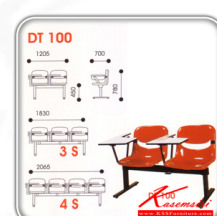

DT100

2 seats : W120.5 D70 H78 CM.

2 seats : W120.5
3 seats : W183
4 seats : W206.5

ชื่อสินค้า : DT-100-2S-3S-4S

หมวดหมู่สินค้า : Lecture Hall Chairs

แบรนด์สินค้า : VC

รายละเอียด : A VC lecture hall chair for 2/3/4 persons with polypropylene/PVC leather/mesh fabric seat and black steel base.

DT-100-2S(Poly)

รายละเอียด : A VC lecture hall chair for 2 persons with polypropylene seat and black steel base.

Dimension (WxDxH) cm : 120.5x70x78

ราคา 4,400 บาท

DT-100-2S(PVC)

รายละเอียด : A VC lecture hall chair for 2 persons with PVC leather seat and black steel base.
Dimension (WxDxH) cm : 120.5x70x78

ราคา 5,000 บาท

DT-100-2S(Fabric)

รายละเอียด : A VC lecture hall chair for 2 persons with mesh fabric seat and black steel base.
Dimension (WxDxH) cm : 120.5x70x78

ราคา 5,300 บาท

DT-100-3S(Poly)

รายละเอียด : A VC lecture hall chair for 3 persons with polypropylene seat and black steel base.
Dimension (WxDxH) cm : 183x70x78

ราคา 6,200 บาท

DT-100-3S(PVC)

รายละเอียด : A VC lecture hall chair for 3 persons with PVC leather seat and black steel base.
Dimension (WxDxH) cm : 183x70x78

ราคา 7,100 บาท

DT-100-3S(Fabric)

รายละเอียด : A VC lecture hall chair for 3 persons with mesh fabric seat and black steel base.
Dimension (WxDxH) cm : 183x70x78