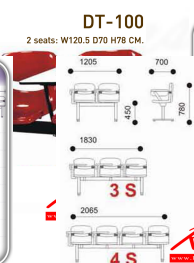

DT100

2 seats : W120.5 D70 H78 CM.

2 seats : W120.5
3 seats : W183
4 seats : W206.5

ชื่อสินค้า : DT-100-2S-3S-4S

หมวดหมู่สินค้า : Lecture Hall Chairs

แบรนด์สินค้า : VC

รายละเอียด : A VC lecture hall chair for 2/3/4 persons with polypropylene/PVC leather/mesh fabric seat and black steel base.

DT-100-2S(Poly)

รายละเอียด : A VC lecture hall chair for 2 persons with polypropylene seat and black steel base.

Dimension (WxDxH) cm : 120.5x70x78

ราคา 4,400 บาท

DT-100-2S(PVC)

รายละเอียด : A VC lecture hall chair for 2 persons with PVC leather seat and black steel base.
Dimension (WxDxH) cm : 120.5x70x78

ราคา 5,000 บาท

DT-100-2S(Fabric)

รายละเอียด : A VC lecture hall chair for 2 persons with mesh fabric seat and black steel base.
Dimension (WxDxH) cm : 120.5x70x78

ราคา 5,300 บาท

DT-100-3S(Poly)

รายละเอียด : A VC lecture hall chair for 3 persons with polypropylene seat and black steel base.
Dimension (WxDxH) cm : 183x70x78

ราคา 6,200 บาท

DT-100-3S(PVC)

รายละเอียด : A VC lecture hall chair for 3 persons with PVC leather seat and black steel base.
Dimension (WxDxH) cm : 183x70x78

ราคา 7,100 บาท

DT-100-3S(Fabric)

รายละเอียด : A VC lecture hall chair for 3 persons with mesh fabric seat and black steel base.
Dimension (WxDxH) cm : 183x70x78