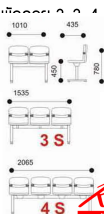

DT098

2 seats : W101 D43.5 H78 CM.

DT098

2 seats : W101 D43.5 H78 CM.

DT098

2 seats : W101 D43.5 H78 CM.
3 seats : W158.5 D43.5 H78 CM.
4 seats : W206.5 D43.5 H78 CM.

DT-098

DT-098

DT-0982S เก้าอี้พนักคอก 2 ที่นั่ง

W101xD43.5xH78 CM

DT-098

2 seats: W101 D43.5 H78 CM.

DT-0983S เก้าอี้พนักคอก 3 ที่นั่ง

W157xD55xH82.5 CM.

DT-0984S เก้าอี้พนักคอก 4 ที่นั่ง

W212xD55xH82.5 CM.

ชื่อสินค้า : DT-098-2S-3S-4S

หมวดหมู่สินค้า : visitor's chair

แบรนด์สินค้า : VC

รายละเอียด : A VC row chair for 2/3/4 persons with plastic seat.

DT-098-2S

รายละเอียด : A VC row chair for 2 persons with plastic seat. Dimension (WxDxH) cm : 101x43x78

ราคา 3,400 บาท

DT-098-3S

รายละเอียด : A VC row chair for 3 persons with plastic seat. Dimension (WxDxH) cm : 153x43x78

ราคา 4,300 บาท

DT-098-4S

รายละเอียด : A VC row chair for 4 persons with plastic seat. Dimension (WxDxH) cm : 206x43x78