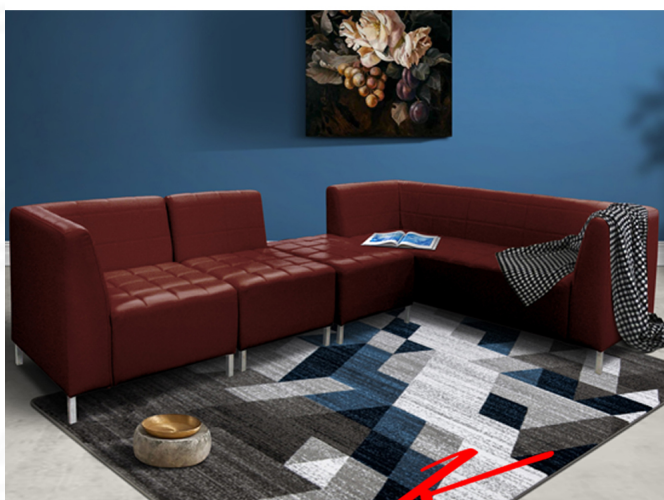

รายการสินค้า 43029::MILIN-1234

MILIN1+MILIN2+MILIN3+MILIN4

Kasemsiri
www.KSSFurniture.com

Kasemsiri
www.KSSFurniture.com

Kasemsiri
www.KSSFurniture.com

Kasemsiri
www.KSSFurniture.com

Kasemsiri
www.KSSFurniture.com

Kasemsiri
www.KSSFurniture.com

ชื่อสินค้า : MILIN-1234

หมวดหมู่สินค้า : Large Sofas&Sofa Sets

แบรนด์สินค้า : ITOKI

รายละเอียด : โซฟาแพชั่น สามารถปรับเปลี่ยนรูปแบบการจัดวางได้ตามต้องการ ผ้าฝ้าย,หนังเทียม อีโตกิ
โซฟาชุดใหญ่

MILIN-1234 (ทั้งชุด-ผ้าฝ้าย)

รายละเอียด : ชุดโซฟา ขนาด ก570xล720xส420มม.

เข้ามุมโซฟา ขนาด ก720xล720xส750มม.

โซฟา 1 ที่นั่ง ขนาด ก570xล720xส750มม.

โซฟา 3 ที่นั่ง ขนาด ก1800xล720xส750มม. อีโตกิ โซฟาชุดใหญ่

ราคา 55,100 บาท