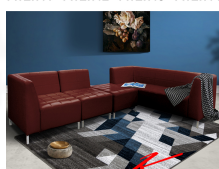

MILIN1+MILIN2+MILIN3+MILIN4

Kasemsiri
www.KSSFurniture.com