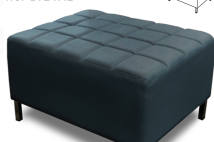

MILIN1+MILIN2+MILIN3+MILIN4

Kasemsiri
www.KSSFurniture.com

MILIN1+MILIN2+MILIN3+MILIN4

Kasemsiri
www.KSSFurniture.com

MILIN1
W57 D72 H42

Kasemsiri
www.KSSFurniture.com

MILIN2
W72 D72 H75

Kasemsiri
www.KSSFurniture.com

MILIN3
W57 D72 H75

Kasemsiri
www.KSSFurniture.com

MILIN4
W180 D72 H75

Kasemsiri
www.KSSFurniture.com

ชื่อสินค้า : MILIN-1234

หมวดหมู่สินค้า : Large Sofas&Sofa Sets

แบรนด์สินค้า : ITOKI

รายละเอียด : โซฟาแพชั่น สามารถปรับเปลี่ยนรูปแบบการจัดวางได้ตามต้องการ ผ้าฝ้าย,หนังเทียม อีโตกิ
โซฟาชุดใหญ่

MILIN-1234 (ทั้งชุด-ผ้าฝ้าย)

รายละเอียด : ชุดโซฟา ขนาด ก570xล720xส420มม.

เข้ามุมโซฟา ขนาด ก720xล720xส750มม.

โซฟา 1 ที่นั่ง ขนาด ก570xล720xส750มม.

โซฟา 3 ที่นั่ง ขนาด ก1800xล720xส750มม. อีโตกิ โซฟาชุดใหญ่

ราคา 55,100 บาท

MILIN-1234 (ตั้งชุด-หนังเทียม)

รายละเอียด : ชุดโซฟา ขนาด ก570xล720xส420มม.

เข้ามุมโซฟา ขนาด ก720xล720xส750มม.

โซฟา 1 ที่นั่ง ขนาด ก570xล720xส750มม.

โซฟา 3 ที่นั่ง ขนาด ก1800xล720xส750มม. อีโตนิก โซฟาชุดใหญ่