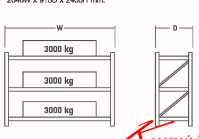

ชื่อสินค้า : IES-60240-90240-N

หมวดหมู่สินค้า : Steel Shelves

แบรนด์สินค้า : LUCKY

รายละเอียด : A Lucky multipurpose shelf with heavy duty max load and height adjustable extension.

Dimension (WxDxH) cm : 244.6x61x240/244.6x91x240 Multipurpose Shelves LUCKY Steel Shelves

IES-60240-N

รายละเอียด : A Lucky multipurpose shelf with heavy duty max load and height adjustable extension.

Dimension (WxDxH) cm : 244.6x61x240 Multipurpose Shelves LUCKY Steel Shelves

ราคา 33,000 บาท