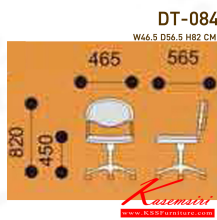

DT084

W46.5 D56.5 H82 CM.

DT084
W46.5 D56.5 H82 CM.

DT-084
W46.5 D56.5 H82 CM.

ชื่อสินค้า : DT-084

หมวดหมู่สินค้า : Office Chairs

แบรนด์สินค้า : VC

รายละเอียด : A VC office chair with plastic seat and height adjustable. Dimension (WxDxH) cm : 46.5x56x82

DT-084

รายละเอียด : A VC office chair with plastic seat and height adjustable. Dimension (WxDxH) cm : 46.5x56x82

ราคา 2,100 บาท

เกษมศิริเฟอร์นิเจอร์ KssFurniture.com

เลขที่ 48/5-6 หมู่ที่ 2 ตำบล ปลายบาง อำเภอ บางกรวย จังหวัด นนทบุรี 11130