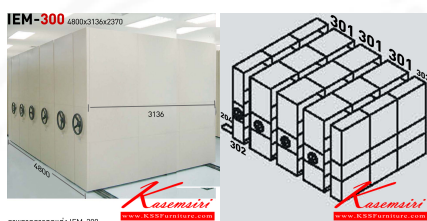

## รายการสินค้า 34028::IEM-300(3136)

ภาพจากการตกแต่ง IEM-200

ชื่อสินค้า : IEM-300(3136)

หมวดหมู่สินค้า : ตู้เอกสารรางเลื่อน

แบรนด์สินค้า : LUCKY

รายละเอียด : ตู้เอกสารระบบรางเลื่อน LUCKY รุ่น IEM-300 (แบบพวงมาลัย) ขนาด ก4800xล3136xส2370 มม. ลักกี้ ตู้รางเลื่อน ตู้เอกสารรางเลื่อน

### IEM-300

รายละเอียด : ตู้เอกสารระบบรางเลื่อน ขนาด ก4800xล3136xส2370 มม. (1.) IEM-301

ก800xล3136xส2340 มม. ตู้ 2 ด้าน 3 ตู้ (2.) IEM-302 ก422xล3136xส2340 มม. ตู้เดี่ยวเคลื่อนที่ได้ (3.)

IEM-303 ก422xล3136xส2340 มม. ตู้ด้านเดียวติดตั้งถาวรกับที่ (4.) IEM-204 ราง2เส้น ลักกี้ ตู้