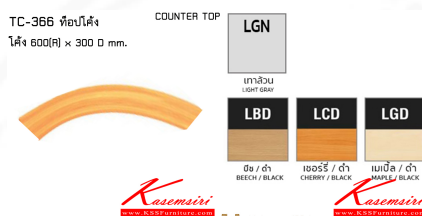

รายการสินค้า 63080::TC-366

TC-366 ท็อปโค้ง

COUNTER TOP

โค้ง 600(R) x 300 D mm.

ชื่อสินค้า : TC-366

หมวดหมู่สินค้า : Partition

แบรนด์สินค้า : TAIYO

รายละเอียด : แผ่นท็อปโค้ง 600(R)x300 มม ไทโย พาร์ทิชั่น

TC-366 (LGN)

รายละเอียด : แผ่นท็อปโค้ง 600(R)x300 มม สีครีม ไทโย พาร์ทิชั่น

ราคา 1,400 บาท

TC-366 (ลายไม้)