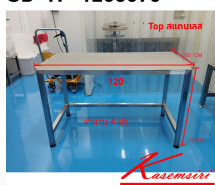

SD-TP-1206075

SD-TP-1206075

ชื่อสินค้า : SD-TP-1206075

หมวดหมู่สินค้า : Stainless Steel Tables

แบรนด์สินค้า : SPD

รายละเอียด : โต๊ะสแตนเลส ขนาด w120xd60xh75 cm. Top สแตนเลส เอสพีดี โต๊ะสแตนเลส

SD-TP-1206075

รายละเอียด : โต๊ะสแตนเลส ขนาด w120xd60xh75 cm. Top สแตนเลส เอสพีดี โต๊ะสแตนเลส

ราคา 15,300 บาท

บริษัท เกษมศิริเฟอร์นิเจอร์ จำกัด

เวลาทำการ 9:00-18:00 น. ทุกวันอาทิตย์

โทรศัพท์ : 02-403-1044, 02-403-1055 มือถือ : 083-082-8212