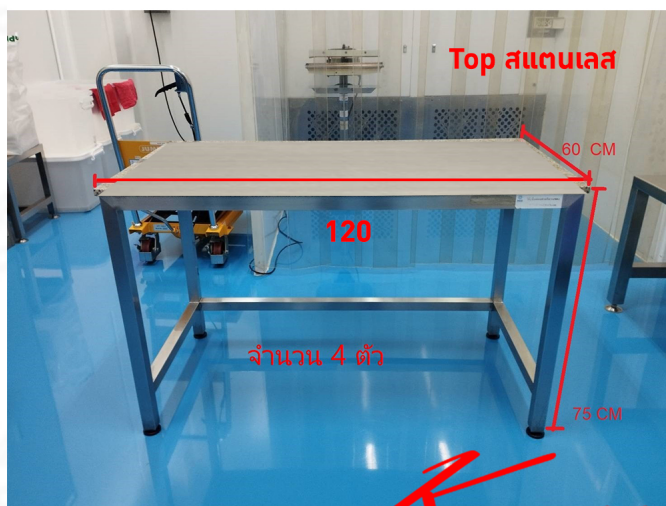

SD-TP-1206075

SD-TP-1206075

ชื่อสินค้า : SD-TP-1206075

หมวดหมู่สินค้า : Stainless Steel Tables

แบรนด์สินค้า : SPD

รายละเอียด : โต๊ะสแตนเลส ขนาด w120xd60xh75 cm. Top สแตนเลส เอสพีดี โต๊ะสแตนเลส

SD-TP-1206075

รายละเอียด : โต๊ะสแตนเลส ขนาด w120xd60xh75 cm. Top สแตนเลส เอสพีดี โต๊ะสแตนเลส

ราคา 15,300 บาท

บริษัท เกษมศิริเฟอร์นิเจอร์ จำกัด

เวลาทำการ 9:00-18:00 น. ทุกวันอาทิตย์

โทรศัพท์ : 02-403-1044, 02-403-1055 มือถือ : 083-082-8212