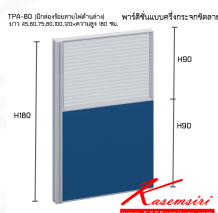

รายการสินค้า 48563001::TPA-80(มีกล่องร้อยสายไฟด้านล่าง)

TPA-80 (มีกล่องร้อยสายไฟด้านล่าง) พาร์ติชั่นแบบครึ่งกระจกขัดสาย
ยาว 45,60,75,80,100,120xความสูง 180 ซม.

ชื่อสินค้า : TPNF-H105

หมวดหมู่สินค้า : Partition

แบรนด์สินค้า : TAIYO

รายละเอียด : A Taiyo partition. Height 105 cm Accessories TAIYO Partition TAIYO Partition TAIYO Partition

TPNF-10(ไม่มีกล่องไฟ) ( )

รายละเอียด : พาร์ติชั่นแบบทึบเต็มแผ่น ความสูง 105 ซม. ความยาว 45,60,75,80,100,120 ซม. พาร์ติชั่น TAIYO Partition TAIYO Partition TAIYO Partition

ราคา 4,400 บาท