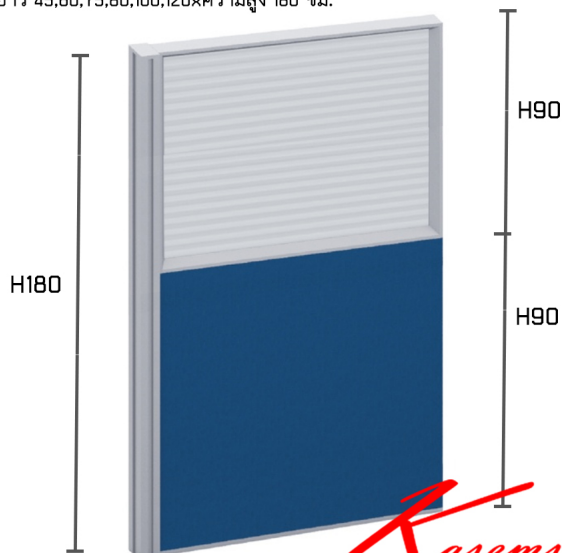

## รายการสินค้า 48563001::TPA-80(มีกล่องร้อยสายไฟด้านล่าง)

TPA-80 (มีกล่องร้อยสายไฟด้านล่าง) พาร์ติชั่นแบบครึ่งกระจกขัดสาย  
ยาว 45,60,75,80,100,120xความสูง 180 ซม.

ชื่อสินค้า : TPNF-H105

หมวดหมู่สินค้า : Partition