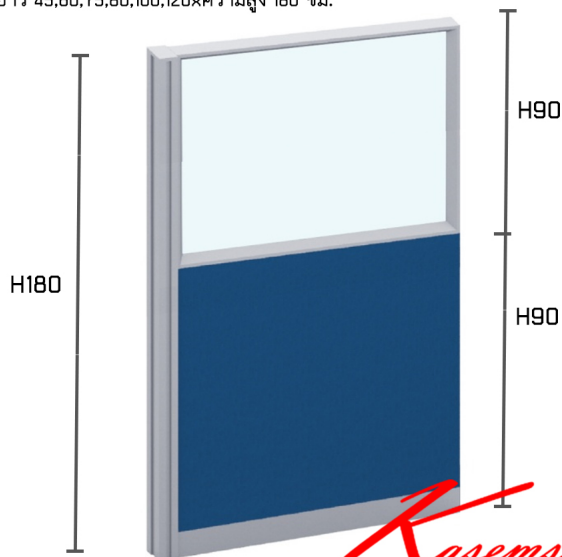

## รายการสินค้า 55490218::TPH-80(มีกล่องร้อยสายไฟด้านล่าง)

TPH-80 (มีกล่องร้อยสายไฟด้านล่าง)  
ยาว 45,60,75,80,100,120xความสูง 180 ซม.

พาร์ติชันแบบครึ่งกระจกใส

**Kasemsiri**  
www.KSSFurniture.com

ชื่อสินค้า : TPNF-H105

หมวดหมู่สินค้า : Partition

แบรนด์สินค้า : TAIYO

รายละเอียด : A Taiyo partition. Height 105 cm Accessories TAIYO Partition TAIYO Partition TAIYO Partition