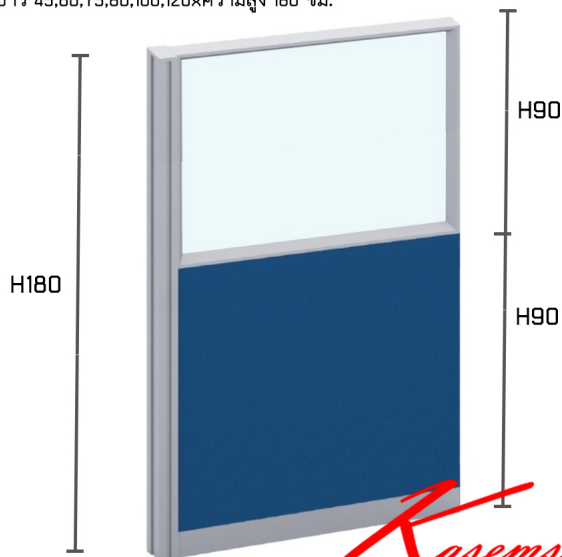

## รายการสินค้า 42465877::TPNH-80(ไม่มีกล่องไฟ)

TPNH-80 (ไม่มีกล่องไฟ)

ยาว 45,60,75,80,100,120xความสูง 180 ซม.

พาร์ติชันแบบครึ่งกระจกใส

**Kasemsiri**  
www.KSSFurniture.com

ชื่อสินค้า : TPNF-H105

หมวดหมู่สินค้า : Partition

แบรนด์สินค้า : TAIYO

รายละเอียด : A Taiyo partition. Height 105 cm Accessories TAIYO Partition TAIYO Partition