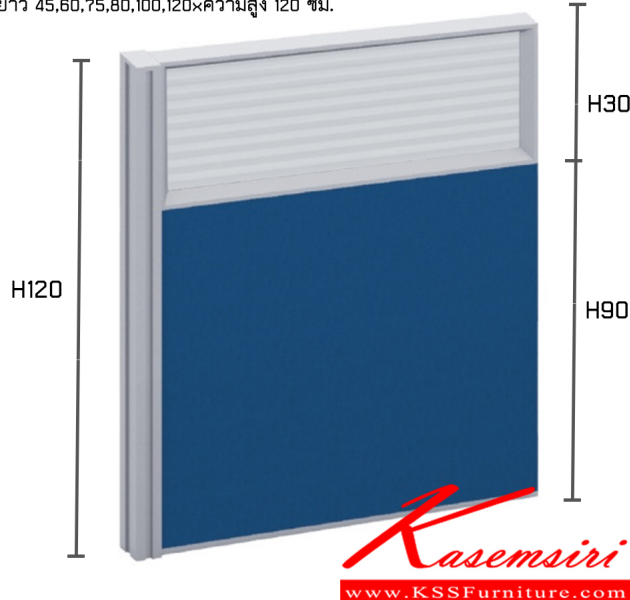

*Kasemsiri*  
KSSFurniture.com

[www.kssfurniture.com](http://www.kssfurniture.com)

Tel : 02-403-1044, 02-403-1055

Mobile : 083-082-8212

Fax : 02-403-1094

Eamil : [kssfurntiure2u@hotmail.com](mailto:kssfurntiure2u@hotmail.com)

## รายการสินค้า 25048::TPNA-20(ไม่มีกล่องไฟ)

TPNA-20 (ไม่มีกล่องไฟ)

ยาว 45,60,75,80,100,120xความสูง 120 ซม.

พาร์ติชั่นแบบครึ่งกระจกขัดสลาย

ชื่อสินค้า : TPNF-H105

หมวดหมู่สินค้า : Partition

แบรนด์สินค้า : TAIYO

### TPNF-10(ไม่มีกล่องไฟ) ( )

รายละเอียด : พาร์ติชั่นแบบทึบเต็มแผ่น ความสูง 105 ซม. ความยาว 45,60,75,80,100,120 ซม. พาร์ติชั่น TAIYO Partition TAIYO Partition

ราคา 3,000 บาท