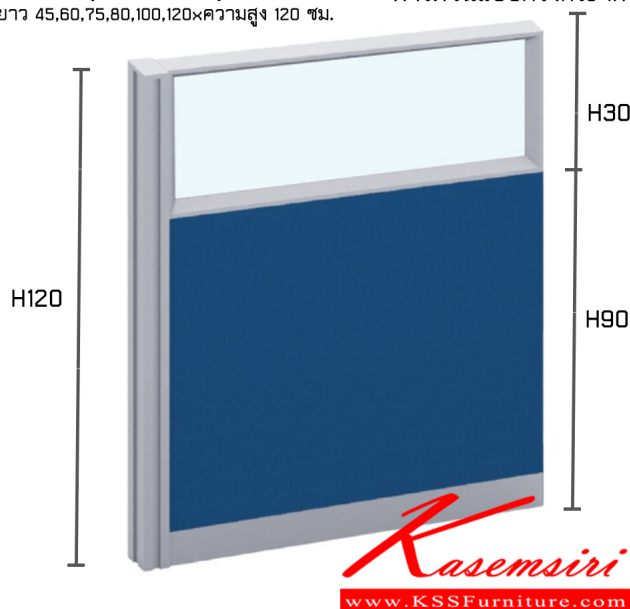

TPNH-20 (ไม่มีกล่องไฟ)

ยาว 45,60,75,80,100,120xความสูง 120 ซม.

พาร์ติชั่นแบบครึ่งกระจกใส

ชื่อสินค้า : TPNF-H105

หมวดหมู่สินค้า : Partition

แบรนด์สินค้า : TAIYO

รายละเอียด : A Taiyo partition. Height 105 cm Accessories TAIYO Partition TAIYO Partition

TPNF-10(ไม่มีกล่องไฟ) ()

รายละเอียด : พาร์ติชั่นแบบทึบเต็มแผ่น ความสูง 105 ซม. ความยาว 45,60,75,80,100,120 ซม. พาร์ติชั่น TAIYO Partition TAIYO Partition

ราคา 2,600 บาท

TPNF-10(ไม่มีกล่องไฟ) ()

รายละเอียด : พาร์ทิชันแบบทึบเต็มแผ่น ความสูง 105 ซม. ความยาว 45,60,75,80,100,120 ซม. พาร์ทิชัน
TAIYO Partition TAIYO Partition

ราคา 3,100 บาท

TPNF-10(ไม่มีกล่องไฟ) ()

รายละเอียด : พาร์ทิชันแบบทึบเต็มแผ่น ความสูง 105 ซม. ความยาว 45,60,75,80,100,120 ซม. พาร์ทิชัน
TAIYO Partition TAIYO Partition

ราคา 3,400 บาท

TPNF-10(ไม่มีกล่องไฟ) ()